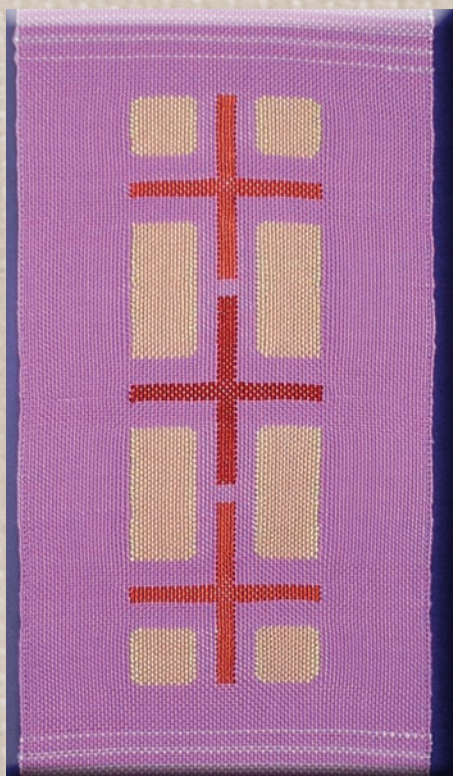

N° CAT CR1

Casula monastica con galloni rossi e galloncini lungo le maniche
Kirò - fiamme dello Spirito Santo

N° CAT CR2

Casula monastica con galloni rosacei e galloncini lungo le maniche
Disegno copto
N° CAT CVQ1